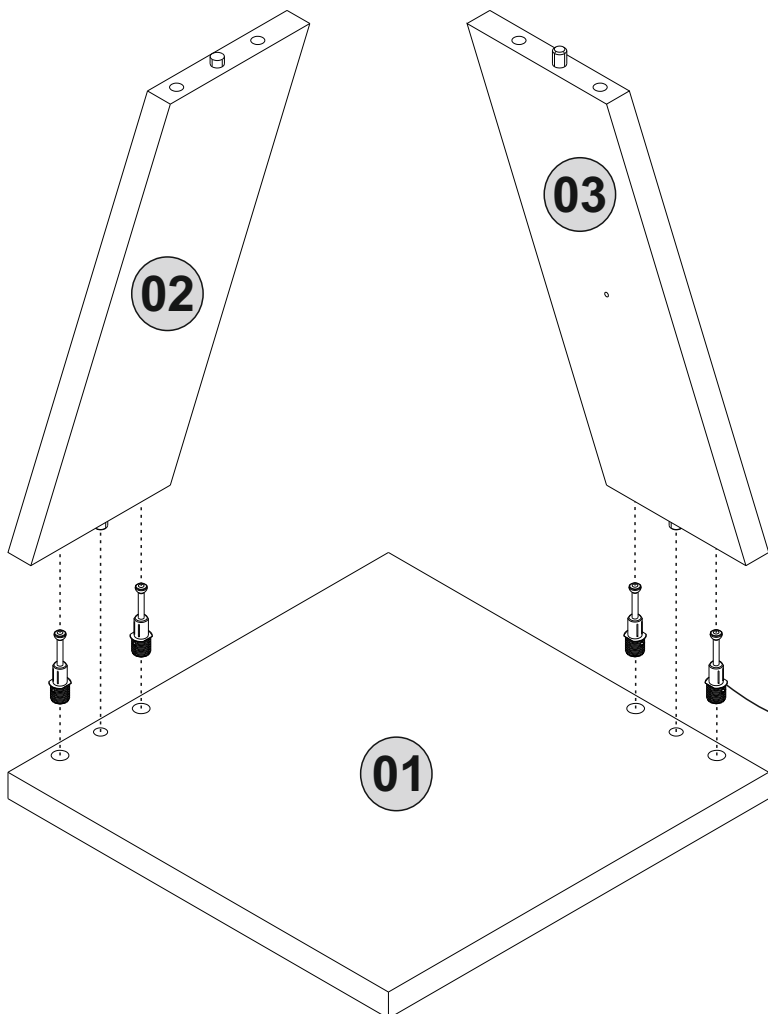

Bu modül iki kişi tarafından kurulmalıdır.
This module should be assembled by two people.

AKSESUAR LİSTESİ / ACCESSORY LIST

A22  24x	A23  8x	A14 DFM6-86  8x	A04  12x	A12 Minifix k18  1x
A16  3x	A61 Ø8 5x70  3x	A06 18mm C1  3x		

PARÇA TANILAMA / GENERAL VIEW

1823-15058102

1

A23

5

2

A14

3