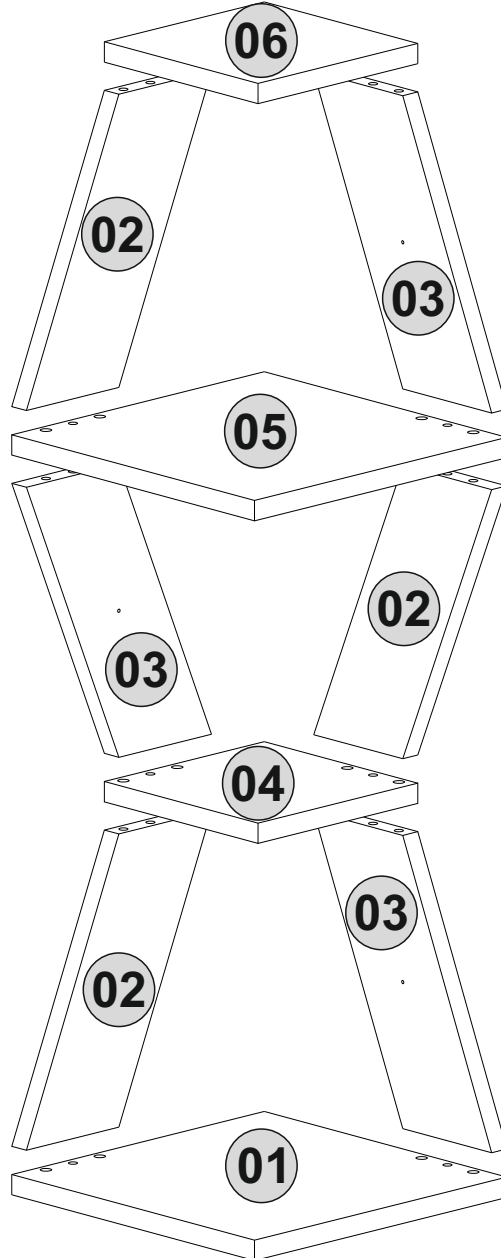

Bu modül iki kişi tarafından kurulmalıdır.
This module should be assembled by two people.

AKSESUAR LİSTESİ / ACCESSORY LIST

A22  24x	A23  8x	A14 DFM6-86  8x	A04  12x	A12 Minifix k18  1x
A16  3x	A61 Ø8 5x70  3x	A06 18mm C1  3x		

PARÇA TANILAMA / GENERAL VIEW

1823-15058102

1

A23

5

2

A14

3